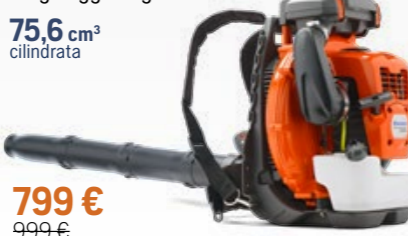

Soffiatori a scoppio Soffia via il duro lavoro

O 125B

Forza di soffiaggio 12,5 N | Potenza 0,8 kW | Flusso d'aria nel tubo 12 m³/min | Peso 4,3 kg

Soffiatore con regolatore di velocità e Cruise Control. Uscita a S, Smart Start® e interruttore di arresto a ritorno automatico.

28 cm³
cilindrata

299 €
359 €

FUNZIONE TRITURAZIONE E ASPIRAZIONE

O 125BVX

Forza di soffiaggio 15 N | Potenza 0,81 kW | Flusso d'aria nel tubo 13 m³/min | Peso 4,4 kg

Dotato di regolatore di velocità e cruise Control. Con Smart Start® e interruttore di arresto a ritorno automatico. Uscita a S.

25,4 cm³
cilindrata

349 €
449 €

I 345BT

Forza di soffiaggio 22 N | Potenza 1,6 kW | Flusso d'aria nel tubo 12,8 m³/min | Peso 10 kg

Soffiatore con avviamento facile e veloce. Interruttore di arresto a ritorno automatico. Filtro dell'aria a 2 stadi. Cinghiaggio ergonomico.

51,7 cm³
cilindrata

379 €
439 €

I 360BT

Forza di soffiaggio 30 N | Potenza 2,8 kW | Flusso d'aria nel tubo 18 m³/min | Peso 10,5 kg

Potente soffiatore a zaino progettato per le attività più impegnative. Dotato di motore X-Torq®, Cruise Control e impugnatura ergonomica e regolabile.

65,6 cm³
cilindrata

639 €
789 €

P 525BX

Forza di soffiaggio 37 N | Potenza 0,9 kW | Flusso d'aria nel tubo 13 m³/min | Peso 4,3 kg

Dotato di motore X-Torq® e tecnologia Smart Start® e Low Vib®. Regolatore di velocità. Interruttore di arresto a ritorno automatico. Uscita a forma di S.

25,4 cm³
cilindrata

399 €
499 €

P 570BTS

Forza di soffiaggio 37 N | Potenza 2,9 kW | Flusso d'aria nel tubo 22 m³/min | Peso 11,2 kg

Dotato di motore X-Torq® e Low Vib®. Con regolatore di velocità e Cruise Control. Filtro dell'aria a 2 stadi. Cinghiaggio ergonomico.

65,6 cm³
cilindrata

759 €
949 €

P 580BTS

Forza di soffiaggio 40 N | Potenza 3,3 kW | Flusso d'aria nel tubo 26 m³/min | Peso 11,8 kg